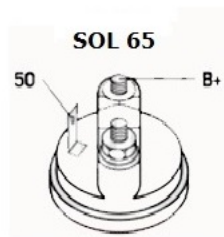

| Wymiar | mm |
|--------|-------|
| A | 66,00 |
| B | -2,00 |

zastosowanie: Renault Clio I 1,2 1990-1998 1,4 1990-1997; Clio II 1,4 1,6 1998-; Espace II 2,0 1996-1997; Espace III 2,0 1996-2002; Laguna I 1,8 1994-2001 2,0 1994-2000; Megane I 1,4 1,6 1995-1999 2,0 1995-2002 2,0 16V 1996-2002; R19 1,4 1990-1992 1,7 1988-1995 1,8 1992-1995; R5 1,7 Super GTX 1987-1990; Scenic I 1,4 1996-1999 1,6 1995-1999; Express 1,4 1990-1997; Trafic T1000 1,7 1989-; Trafic T1300 1,7 1989-; Volvo 440 1,7 1,7 Turbo 1991 1,8 2,0 1991-1996; 460 1,7 1991 1,7 Turbo 1,8 1991-1996 2,0 1992-1996; 480 1,7 ES 1991 1,7 Turbo 1991-1995 2,0 1992-1996