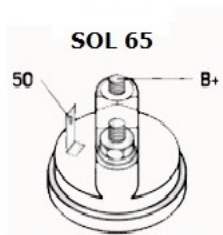

Wymiar	mm
A	66,00
B	-2,00

zastosowanie: Renault Clio I 1,2 1990-1998 1,4 1990-1997; Clio II 1,4 1,6 1998-; Espace II 2,0 1996-1997; Espace III 2,0 1996-2002; Laguna I 1,8 1994-2001 2,0 1994-2000; Megane I 1,4 1,6 1995-1999 2,0 1995-2002 2,0 16V 1996-2002; R19 1,4 1990-1992 1,7 1988-1995 1,8 1992-1995; R5 1,7 Super GTX 1987-1990; Scenic I 1,4 1996-1999 1,6 1995-1999; Express 1,4 1990-1997; Trafic T1000 1,7 1989-; Trafic T1300 1,7 1989-; Volvo 440 1,7 1,7 Turbo 1991 1,8 2,0 1991-1996; 460 1,7 1991 1,7 Turbo 1,8 1991-1996 2,0 1992-1996; 480 1,7 ES 1991 1,7 Turbo 1991-1995 2,0 1992-1996