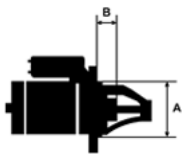

Numer katalogowy **ST681**

Kod producenta **STM503**

Opis produktu

| | |
|----------------------------|------------------------|
| SPECYFIKACJA PRODUKTU | |
| PRZEZ NACZYNIE NIE: | RENAULT LT VOLVO |
| NAPIĘCIE: | 12V |
| MOC: | 1,1 kW |
| LICZBA OTWORÓW MOCUJĄCYCH: | 4 (4 GWIŃCANYM WANE) |
| UWAGI | |