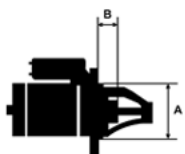

Wymiar	mm
A	66,00
B	-2,00

zastosowanie: Renault Clio I 1,2 1990-1998 1,4 1990-1997; Clio II 1,4 1,6 1998-; Espace II 2,0 1996-1997; Espace III 2,0 1996-2002; Laguna I 1,8 1994-2001 2,0 1994-2000; Megane I 1,4 1,6 1995-1999 2,0 1995-2002 2,0 16V 1996-2002; R19 1,4 1990-1992 1,7 1988-1995 1,8 1992-1995; R5 1,7 Super GTX 1987-1990; Scenic I 1,4 1996-1999 1,6 1995-1999; Express 1,4 1990-1997; Trafic T1000 1,7 1989-; Trafic T1300 1,7 1989-; Volvo 440 1,7 1,7 Turbo 1991 1,8 2,0 1991-1996; 460 1,7 1991 1,7 Turbo 1,8 1991-1996 2,0 1992-1996; 480 1,7 ES 1991 1,7 Turbo 1991-1995 2,0 1992-1996