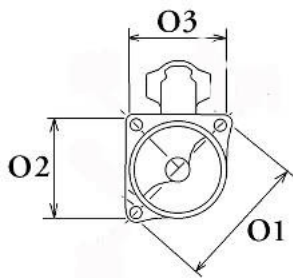

NAPIĘC 12V
IE:

MOC: 1.7 kW

LICZBA 3 (3 GWINTO
OTWORÓW WANE)
MOCUJĄCYC
H:

UWAGI
:

Wymiar	mm
A	66,00
B	-0,50

Wymiar	mm
O1	104,00
O2	91,00
O3	75,00

NUMER
Y REFE

RENCYJ