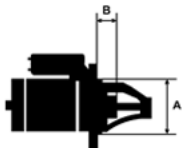

NAPIĘC 12V
IE:

MOC: 1.7 kW

LICZBA 3 (3 GWINTO
OTWORÓW WANE)
MOCUJĄCYC
H:

UWAGI
:

Wymiar	mm
A	66,00
B	-0,50

Wymiar	mm
O1	104,00
O2	91,00
O3	75,00

NUMER
Y REFE

RENCYJ