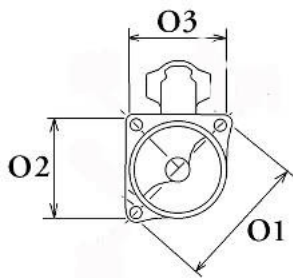

Wymiar	mm
O1	104,00
O2	91,00
O3	75,00

NUMER
Y REFE