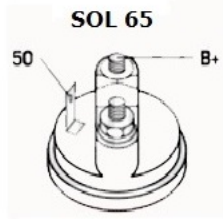

Wymiar	mm
O1	104,00
O2	91,00
O3	75,00

NUMER
Y REFE