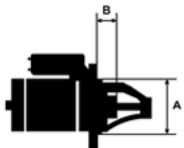

:

Wymiar	mm
A	66,00
B	-0,50

Wymiar	mm
O1	104,00
O2	91,00
O3	75,00

RENCYJ

NE

PRODU CENT	OEM
Andre Nierma nn	010173 91
Bosch	000111 0003
Bosch	000111 0026
Bosch	000111 0089
Bosch	000111 0095
Bosch	000111 0114
Bosch E xchang e	098601 3200
Delco	DRS32 02
Delco	DRS36