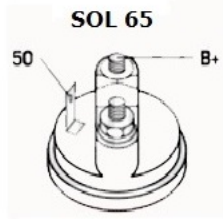

NAPIĘC 12V
IE:

MOC: 1.7 kW

LICZBA 3 (3 GWINTO
OTWORÓW WANE)
MOCUJĄCYC
H:

UWAGI
:

Wymiar	mm
A	66,00
B	-0,50

Wymiar	mm
O1	104,00
O2	91,00
O3	75,00

NUMER
Y REFE

RENCYJ