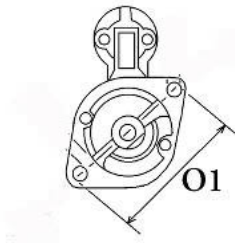

Link do produktu: <https://www.rollco.pl/rozzrusznik-modus-twingo-clio-kangoo-12-14-p-644.html>

ROZZRUSZNIK Modus Twingo Clio Kangoo 1.2 1.4

Cena **220,00 zł**

Dostępność **Dostępny**

Numer katalogowy **ST1057**

Kod producenta **STM589**

Opis produktu

SPECYFIKACJA PRODUKTU	
PRZEZNACZENIE:	NISSAN RENAULT
NAPIĘCIE:	12V
MOC:	0.7 kW
LICZBA OTWORÓW MOCUJĄCYCH:	2 (1 GWINTOWANY)
UWAGI:	

Wymiar	mm
A	63,00
B	0,00

Wymiar	mm
O1	105,30