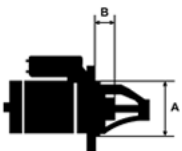

Kod producenta **STM589**

Opis produktu

SPECYFIKACJA PRODUKTU	
PRZEZNACZENIE:	NISSAN RENAULT
NAPIĘCIE:	12V
MOC:	0.7 kW
LICZBA OTWORÓW MOCUJĄCYCH:	2 (1 GWINTOWANY)
UWAGI:	

Wymiar	mm
A	63,00
B	0,00

Wymiar	mm
O1	105,30