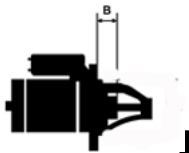

Wymiar	mm
B	36,00

zastosowanie: Ford Mondeo 2,0 TDCi (GE) 2001-; Tourneo 2,0 TD 2,4 TD 2000- 2,0 TDCi 2002-; Transit Euroline 2,0 TDCi 2002-; Transit Nugget 2,0 TDCi 2002-; Transit V1 2,0 DI 2000-2006
2,0 TD 2,4 TD 2000- 2,0 TDCi 2002-; Jaguar X-Type 2,0 TD 2003- 2,2 D 2005-

NUMER
Y REFE
RENCYJ
NE