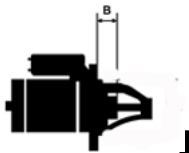

## Opis produktu

SPECYFIKACJA PRODUKTU	
PRZEZNACZENIE:	FORD JAGUA R
NAPIĘCIE:	12V
MOC:	2.1 kW
LICZBA OTWORÓW MOCUJĄCYCH:	2 (2 NIEGWINTOWANE)
UWAGI	

Wymiar	mm
B	36,00

**zastosowanie:** Ford Mondeo 2,0 TDCi (GE) 2001-; Tourneo 2,0 TD 2,4 TD 2000- 2,0 TDCi 2002-; Transit Euroline 2,0 TDCi 2002-; Transit Nugget 2,0 TDCi 2002-; Transit V1 2,0 DI 2000-2006  
2,0 TD 2,4 TD 2000- 2,0 TDCi 2002-; Jaguar X-Type 2,0 TD 2003- 2,2 D 2005-