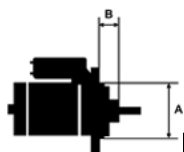

MOC:	1.1 kW
------	--------

LICZBA OTWORÓW MOCUJĄCYC H:	3 (3 NIEGWIN TOWANE)
--------------------------------------	-------------------------

UWAGI 1. rozru
:
sznik z
długą
osią po
dpartą
w
skrzyni
biegów
2. bezp
ośredni
a altern

[□□□](#)

Wymiar	mm
A	76
B	32

Wymiar	mm
O1	33
O2	111
O3	123

zastosowanie: Audi A3 1,6 1,8 AT 1,8 Turbo AT 1996-1998 1,6 AT 1,8 Turbo Quattro AT 1997-1998; Ford Galaxy 2,0i AT 1995-2000; Seat Alhambra 1,8 Turbo AT 1998 2,0 AT 1996-1998 Cordoba 1,4 1993-1995 1,6 1994-1996 1,8 1993-2002 1,8 16V 1993-1996 2,0i 1993-1995; Ibiza 1,6 1993-1999 1,8 16V 2,0 1993-1996; Inca 1,6 1995-1997; Toledo 1,6 1991-1998 1,8 1993-1997 2,0 1991-1996; Skoda Octavia 1,6 1996-2004; VW Corrado 1,8 16V AT 1991-1992 1,8 G60 AT 1991-1993 2,0 20V AT 1991-1995; Golf III 1,4 1991-1995 1,6 1994-1997 1,8 1991-1997 2,0 1991-1994 2,0 16V AT 1992-1997; Golf IV 1,4 1997- 1,6 1997-; Passat 1,6 AT 1994-1997 1,8 16V AT 1991-1992 1,8 AT 2,0 AT 1991-1997; Polo 1,6 1995-1999; Sharan 1,8 Turbo AT 1997-1998 2,0 AT 1995-1998; Vento 1,4 1995-1998 1,6 1994-1995 1,6 1994-1998 1,8 1991-1998 2,0 1991-1998