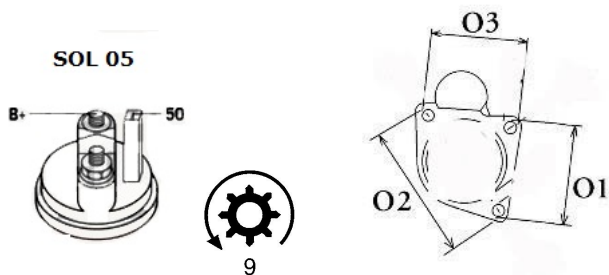

MOC:	1.1 kW
------	--------

LICZBA OTWORÓW MOCUJĄCYC H:	3 (3 NIEGWIN TOWANE)
--------------------------------------	-------------------------

UWAGI 1. rozru
:
sznik z
długą
osią po
dpartą
w
skrzyni
biegów
2. bezp
ośredni
a altern

[□□□](#)

Wymiar	mm
A	76
B	32

Wymiar	mm
O1	33
O2	111
O3	123

zastosowanie: Audi A3 1,6 1,8 AT 1,8 Turbo AT 1996-1998 1,6 AT 1,8 Turbo Quattro AT 1997-1998; Ford Galaxy 2,0i AT 1995-2000; Seat Alhambra 1,8 Turbo AT 1998 2,0 AT 1996-1998 Cordoba 1,4 1993-1995 1,6 1994-1996 1,8 1993-2002 1,8 16V 1993-1996 2,0i 1993-1995; Ibiza 1,6 1993-1999 1,8 16V 2,0 1993-1996; Inca 1,6 1995-1997; Toledo 1,6 1991-1998 1,8 1993-1997 2,0 1991-1996; Skoda Octavia 1,6 1996-2004; VW Corrado 1,8 16V AT 1991-1992 1,8 G60 AT 1991-1993 2,0 20V AT 1991-1995; Golf III 1,4 1991-1995 1,6 1994-1997 1,8 1991-1997 2,0 1991-1994 2,0 16V AT 1992-1997; Golf IV 1,4 1997- 1,6 1997-; Passat 1,6 AT 1994-1997 1,8 16V AT 1991-1992 1,8 AT 2,0 AT 1991-1997; Polo 1,6 1995-1999; Sharan 1,8 Turbo AT 1997-1998 2,0 AT 1995-1998; Vento 1,4 1995-1998 1,6 1994-1995 1,6 1994-1998 1,8 1991-1998 2,0 1991-1998