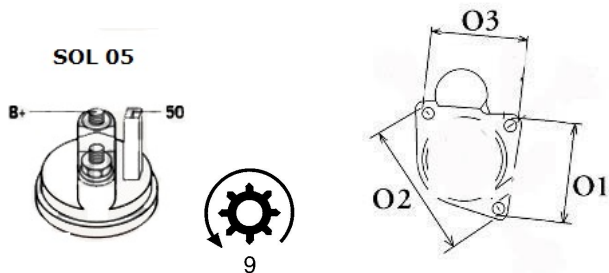

MOC:	1.1 kW
------	--------

LICZBA OTWORÓW MOCUJĄCYC H:	3 (3 NIEGWIN TOWANE)
--------------------------------------	-------------------------

UWAGI 1. rozru
:
sznik z
długą
osią po
dpartą
w
skrzyni
biegów
2. bezp
ośredni
a altern

[□□□](#)

Wymiar	mm
A	76
B	32

Wymiar	mm
O1	33
O2	111
O3	123

zastosowanie: Audi A3 1,6 1,8 AT 1,8 Turbo AT 1996-1998 1,6 AT 1,8 Turbo Quattro AT 1997-1998; Ford Galaxy 2,0i AT 1995-2000; Seat Alhambra 1,8 Turbo AT 1998 2,0 AT 1996-1998 Cordoba 1,4 1993-1995 1,6 1994-1996 1,8 1993-2002 1,8 16V 1993-1996 2,0i 1993-1995; Ibiza 1,6 1993-1999 1,8 16V 2,0 1993-1996; Inca 1,6 1995-1997; Toledo 1,6 1991-1998 1,8 1993-1997 2,0 1991-1996; Skoda Octavia 1,6 1996-2004; VW Corrado 1,8 16V AT 1991-1992 1,8 G60 AT 1991-1993 2,0 20V AT 1991-1995; Golf III 1,4 1991-1995 1,6 1994-1997 1,8 1991-1997 2,0 1991-1994 2,0 16V AT 1992-1997; Golf IV 1,4 1997- 1,6 1997-; Passat 1,6 AT 1994-1997 1,8 16V AT 1991-1992 1,8 AT 2,0 AT 1991-1997; Polo 1,6 1995-1999; Sharan 1,8 Turbo AT 1997-1998 2,0 AT 1995-1998; Vento 1,4 1995-1998 1,6 1994-1995 1,6 1994-1998 1,8 1991-1998 2,0 1991-1998