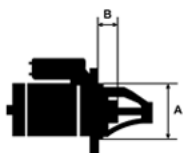

IKACJA
PRODU
KTU

NAPIĘC 12V

IE:

MOC: 1.1 kW

LICZBA 2 (2 NIEGWIN

OTWORÓW TOWANE)

MOCUJĄCYC

H:

UWAGI

:

Wymiar	mm
A	68,00
B	19,00