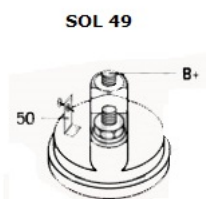

**OTWORÓW** WANY)

**MOCUJĄCYC**

**H:**

**UWAGI**

:

| Wymiar | mm    |
|--------|-------|
| A      | 78,00 |
| B      | 19,00 |

| Wymiar | mm     |
|--------|--------|
| O1     | 119,00 |

NUMER  
Y REFE  
RENCYJ  
NE