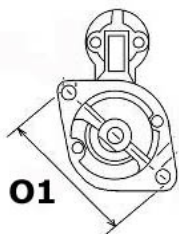

**OTWORÓW** WANY)

**MOCUJĄCYC**

**H:**

**UWAGI**

:

| Wymiar | mm    |
|--------|-------|
| A      | 78,00 |
| B      | 19,00 |

| Wymiar | mm     |
|--------|--------|
| O1     | 119,00 |

NUMER  
Y REFE  
RENCYJ  
NE