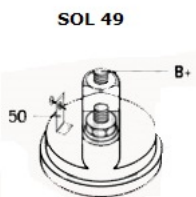

MOCUJĄCYC

H:

UWAGI

:

Wymiar	mm
A	78,00
B	19,00

Wymiar	mm
O1	119,00

NUMER  
Y REFE  
RENCYJ  
NE

PRODU CENT	OEM
Andre Nierma nn	011482
Bosch E xchang e	098601 9361
Delco	DRS36 79
Delco	DRS36 79N