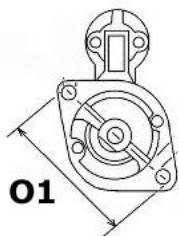

MOCUJĄCYC

H:

UWAGI

:

Wymiar	mm
A	78,00
B	19,00

Wymiar	mm
O1	119,00

NUMER  
Y REFE  
RENCYJ  
NE

PRODU CENT	OEM
Andre Nierma nn	011482
Bosch E xchang e	098601 9361
Delco	DRS36 79
Delco	DRS36 79N