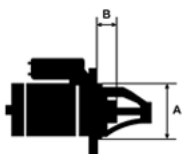

UWAGI

:

| Wymiar | mm    |
|--------|-------|
| A      | 68,00 |
| B      | 19,00 |

SOL 66

NUMER  
Y REFE  
RENCYJ  
NE

| PRODU<br>CENT | OEM    |
|---------------|--------|
| Andre         | 010100 |
| Nierma<br>nn  | 30     |
| Andre         | 010171 |
| Nierma        | 20     |