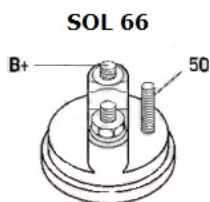

## Opis produktu

SZCZE  
GÓŁOW  
E ZAST  
OSOWA  
NIE:

|      |                        |             |             |
|------|------------------------|-------------|-------------|
| OPEL | Astra J 1.8/<br>A18XER | 1796CC<br>M | od<br>2012- |
|------|------------------------|-------------|-------------|

| Wymiar | mm    |
|--------|-------|
| A      | 68,00 |
| B      | 19,00 |

| Wymiar | mm     |
|--------|--------|
| O1     | 105,00 |

NUMER  
Y REFE  
RENCYJ  
NE

| PRODU<br>CENT  | OEM            |
|----------------|----------------|
| Bosch          | 098602<br>3660 |
| Delco          | 968029<br>26   |
| Delco          | DRS39<br>87    |
| Delco/<br>Ford | 800004<br>8    |
| Elstock        | 25-348<br>9    |