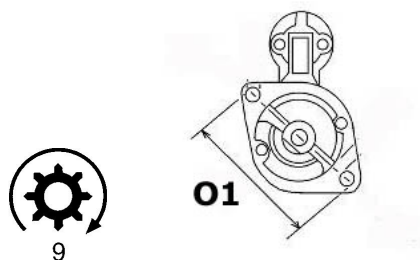

## Opis produktu

SZCZE  
GÓŁOW  
E ZAST  
OSOWA  
NIE:

|      |                        |             |             |
|------|------------------------|-------------|-------------|
| OPEL | Astra J 1.8/<br>A18XER | 1796CC<br>M | od<br>2012- |
|------|------------------------|-------------|-------------|

| Wymiar | mm    |
|--------|-------|
| A      | 68,00 |
| B      | 19,00 |

| Wymiar | mm     |
|--------|--------|
| O1     | 105,00 |

NUMER  
Y REFE  
RENCYJ  
NE

| PRODU<br>CENT  | OEM            |
|----------------|----------------|
| Bosch          | 098602<br>3660 |
| Delco          | 968029<br>26   |
| Delco          | DRS39<br>87    |
| Delco/<br>Ford | 800004<br>8    |
| Elstock        | 25-348<br>9    |