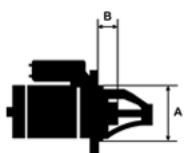

KTU	
NAPIĘC	12V
IE:	
MOC:	1.1 kW
LICZBA OTWORÓW MOCUJĄCYCH:	2 (2 NIEGWIN TOWANE)
H:	
UWAGI	
:	

Wymiar	mm
A	68,00
B	19,00