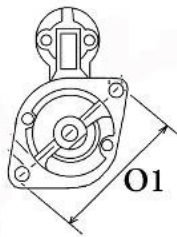

UWAGI

:

Wymiar	mm
A	64,00
B	24,00

9

Wymiar	mm
O1	101,50

NUMER
Y REFE
RENCYJ
NE

PRODU CENT	OEM
Andre	010212
Nierma nn	40
Bosch	000110 7429

Bosch	000110 7437
Bosch E xchang e	098602 1240
Delco	DRT124 0
Elstock	25-334 2
Fiat	553532 37
Fiat	553532 57
Fiat	553532 570
Friesen	802124 0
Hc	CS1334
Hella	8EA738 232-00 1
Lucas	LRS021 68