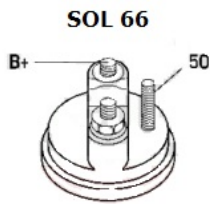

UWAGI

:

Wymiar	mm
A	64,00
B	24,00

9

Wymiar	mm
O1	101,50

NUMER
Y REFE
RENCYJ
NE

PRODU CENT	OEM
Andre	010212
Nierma nn	40
Bosch	000110 7429

Bosch	000110 7437
Bosch E xchang e	098602 1240
Delco	DRT124 0
Elstock	25-334 2
Fiat	553532 37
Fiat	553532 57
Fiat	553532 570
Friesen	802124 0
Hc	CS1334
Hella	8EA738 232-00 1
Lucas	LRS021 68