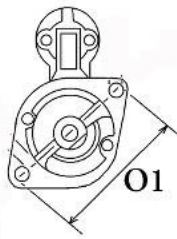

UWAGI

:

Wymiar	mm
A	64,00
B	24,00

9

Wymiar	mm
O1	101,50

NUMER
Y REFE
RENCYJ
NE

PRODU CENT	OEM
Andre	010212
Nierma nn	40
Bosch	000110 7429

Bosch	000110 7437
Bosch E xchang e	098602 1240
Delco	DRT124 0
Elstock	25-334 2
Fiat	553532 37
Fiat	553532 57
Fiat	553532 570
Friesen	802124 0
Hc	CS1334
Hella	8EA738 232-00 1
Lucas	LRS021 68