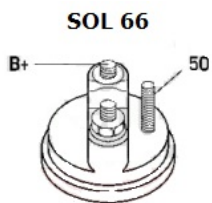

UWAGI

:

Wymiar	mm
A	64,00
B	24,00

9

Wymiar	mm
O1	101,50

NUMER
Y REFE
RENCYJ
NE

PRODU CENT	OEM
Andre	010212
Nierma nn	40
Bosch	000110 7429

Bosch	000110 7437
Bosch E xchang e	098602 1240
Delco	DRT124 0
Elstock	25-334 2
Fiat	553532 37
Fiat	553532 57
Fiat	553532 570
Friesen	802124 0
Hc	CS1334
Hella	8EA738 232-00 1
Lucas	LRS021 68