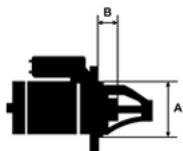

UWAGI

:

Wymiar	mm
A	64,00
B	24,00

9

Wymiar	mm
O1	101,50

NUMER
Y REFE
RENCYJ
NE

PRODU CENT	OEM
Andre	010212
Nierma nn	40
Bosch	000110 7429

Bosch	000110 7437
Bosch E xchang e	098602 1240
Delco	DRT124 0
Elstock	25-334 2
Fiat	553532 37
Fiat	553532 57
Fiat	553532 570
Friesen	802124 0
Hc	CS1334
Hella	8EA738 232-00 1
Lucas	LRS021 68