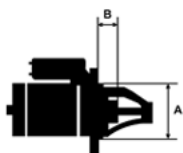

UWAGI

:

Wymiar	mm
A	64,00
B	24,00

9

Wymiar	mm
O1	101,50

NUMER
Y REFE
RENCYJ
NE

PRODU CENT	OEM
Andre	010212
Nierma nn	40
Bosch	000110 7429

Bosch	000110 7437
Bosch E xchang e	098602 1240
Delco	DRT124 0
Elstock	25-334 2
Fiat	553532 37
Fiat	553532 57
Fiat	553532 570
Friesen	802124 0
Hc	CS1334
Hella	8EA738 232-00 1
Lucas	LRS021 68