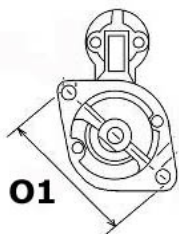

**MOCUJĄCYC**

**H:**

**UWAGI**

:

Wymiar	mm
A	78,00
B	19,00

Wymiar	mm
O1	119,00

NUMER  
Y REFE  
RENCYJ  
NE

PRODU CENT	OEM
Andre Nierma nn	011482
Bosch E xchang e	098601 9361
Delco	DRS36 79
Delco	DRS36 79N