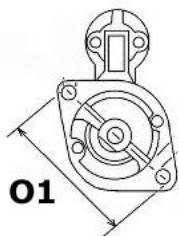

MOCUJĄCYC

H:

UWAGI

:

Wymiar	mm
A	78,00
B	19,00

SOL 49

Wymiar	mm
O1	119,00

NUMER
Y REFE
RENCYJ
NE