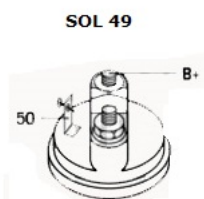

**MOCUJĄCYC**

**H:**

**UWAGI**

:

Wymiar	mm
A	78,00
B	19,00

Wymiar	mm
O1	119,00

NUMER  
Y REFE  
RENCYJ  
NE

PRODU CENT	OEM
Andre Nierma nn	011482
Bosch E xchang e	098601 9361
Delco	DRS36 79
Delco	DRS36 79N