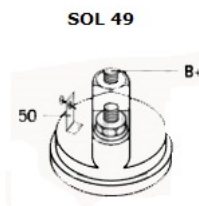

## Opis produktu

SZCZEGÓLNE ZASTOSOWANIE:

OPEL	Combo 1.7 D/ 17D/X17D	1686cc m	1994-2 001
------	--------------------------	-------------	---------------

SPECYFIKACJA PRODUKTU	
NAPIĘCIE:	12V
MOC:	1.4 kW

LICZBA O 2 (1 GWI  
 TWORÓW NTOWAN  
 MOCUJĄC Y)  
 YCH:

UWAGI

:

Wymiar	mm
A	78,00
B	19,00

Wymiar	mm
O1	118,00

NUMER

Y REFE

RENCYJ

NE