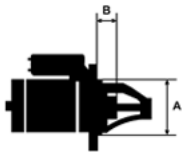

## Opis produktu

SZCZEGÓLNE ZASTOSOWANIE:

OPEL	Combo 1.7 D/ 17D/X17D	1686cc m	1994-2 001
------	--------------------------	-------------	---------------

SPECYFIKACJA PRODUKTU	
NAPIĘCIE:	12V
MOC:	1.4 kW

LICZBA O 2 (1 GWI  
 TWORÓW NTOWAN  
 MOCUJĄC Y)  
 YCH:

UWAGI

:

Wymiar	mm
A	78,00
B	19,00

Wymiar	mm
O1	118,00

NUMER

Y REFE

RENCYJ

NE