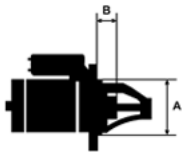

LICZBA O 2 (1 GWI
TWORÓW NTOWAN
MOCUJĄC Y)
YCH:

UWAGI

:

Wymiar	mm
A	78,00
B	19,00