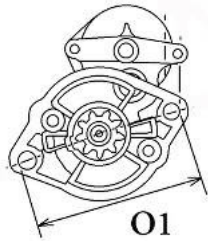

SZCZEGÓLNE ZASTOSOWANIE:

OPEL	Combo 1.7 D/ 17D/X17D	1686cc m	1994-2 001
------	--------------------------	-------------	---------------

SPECYFIKACJA PRODUKTU	
NAPIĘCIE:	12V
MOC:	1.4 kW

LICZBA O 2 (1 GWI
TWORÓW NTOWAN
MOCUJĄC Y)
YCH:

UWAGI

:

Wymiar	mm
A	78,00
B	19,00

SOL 49

Wymiar	mm
O1	118,00

NUMER

Y REFE

RENCYJ