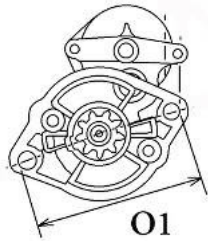

## Opis produktu

SZCZEGÓLNE ZASTOSOWANIE:

OPEL	Combo 1.7 D/ 17D/X17D	1686cc m	1994-2 001
------	--------------------------	-------------	---------------

SPECYFIKACJA PRODUKTU	
NAPIĘCIE:	12V
MOC:	1.4 kW

LICZBA O 2 (1 GWI  
 TWORÓW NTOWAN  
 MOCUJĄC Y)  
 YCH:

UWAGI

:

Wymiar	mm
A	78,00
B	19,00

Wymiar	mm
O1	118,00

NUMER

Y REFE

RENCYJ

NE