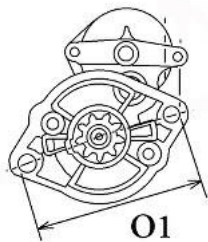

SZCZEGÓLNE ZASTOSOWANIE:

OPEL	Combo 1.7 D/ 17D/X17D	1686cc m	1994-2 001
------	--------------------------	-------------	---------------

SPECYFIKACJA PRODUKTU	
NAPIĘCIE:	12V
MOC:	1.4 kW

LICZBA O 2 (1 GWI
 TWORÓW NTOWAN
 MOCUJĄC Y)
 YCH:

UWAGI

:

Wymiar	mm
A	78,00
B	19,00

SOL 49

Wymiar	mm
O1	118,00

NUMER

Y REFE

RENCYJ