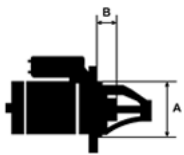

SZCZEGÓLNE ZASTOSOWANIE:

OPEL	Combo 1.7 D/ 17D/X17D	1686cc m	1994-2 001
------	--------------------------	-------------	---------------

SPECYFIKACJA PRODUKTU	
NAPIĘCIE:	12V
MOC:	1.4 kW

LICZBA O 2 (1 GWI
 TWORÓW NTOWAN
 MOCUJĄC Y)
 YCH:

UWAGI

:

Wymiar	mm
A	78,00
B	19,00

SOL 49

Wymiar	mm
O1	118,00

NUMER

Y REFE

RENCYJ