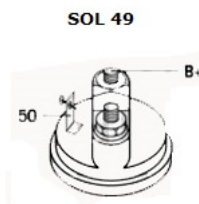

## Opis produktu

SZCZEGÓLNE ZASTOSOWANIE:

OPEL	Combo 1.7 D/ 17D/X17D	1686cc m	1994-2 001
------	--------------------------	-------------	---------------

SPECYFIKACJA PRODUKTU	
NAPIĘCIE:	12V
MOC:	1.4 kW

LICZBA O 2 (1 GWI  
TWORÓW NTOWAN  
MOCUJĄC Y)  
YCH:

UWAGI

:

Wymiar	mm
A	78,00
B	19,00

Wymiar	mm
O1	118,00

NUMER

Y REFE

RENCYJ

NE