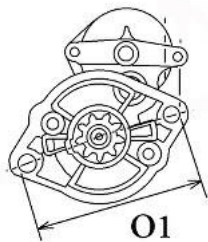

## Opis produktu

SZCZEGÓLNE ZASTOSOWANIE:

OPEL	Combo 1.7 D/ 17D/X17D	1686cc m	1994-2 001
------	--------------------------	-------------	---------------

SPECYFIKACJA PRODUKTU	
NAPIĘCIE:	12V
MOC:	1.4 kW

LICZBA O 2 (1 GWI  
TWORÓW NTOWAN  
MOCUJĄC Y)  
YCH:

UWAGI

:

Wymiar	mm
A	78,00
B	19,00

Wymiar	mm
O1	118,00

NUMER

Y REFE

RENCYJ

NE