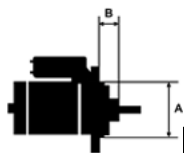

## Opis produktu

SZCZEGÓLNE ZASTOSOWANIE:

OPEL	Combo 1.7 D/ 17D/X17D	1686cc m	1994-2 001
------	--------------------------	-------------	---------------

SPECYFIKACJA PRODUKTU	
NAPIĘCIE:	12V
MOC:	1.4 kW

LICZBA O 2 (1 GWI  
TWORÓW NTOWAN  
MOCUJĄC Y)  
YCH:

UWAGI

:

Wymiar	mm
A	78,00
B	19,00

Wymiar	mm
O1	118,00

NUMER

Y REFE

RENCYJ

NE