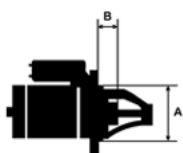

MOCUJĄCYC

H:

UWAGI

:

Wymiar	mm
A	78,00
B	19,00

Wymiar	mm
O1	119,00

NUMER  
Y REFE  
RENCYJ  
NE

PRODU CENT	OEM
Andre Nierma nn	011482
Bosch E xchang e	098601 9361
Delco	DRS36 79
Delco	DRS36 79N