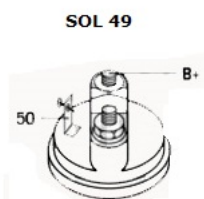

MOCUJĄCYC

H:

UWAGI

:

Wymiar	mm
A	78,00
B	19,00

Wymiar	mm
O1	119,00

NUMER
Y REFE
RENCYJ
NE

PRODU CENT	OEM
Andre Nierma nn	011482
Bosch E xchang e	098601 9361
Delco	DRS36 79
Delco	DRS36 79N