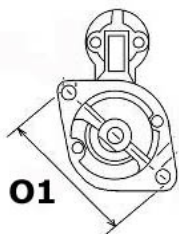

MOCUJĄCYC

H:

UWAGI

:

Wymiar	mm
A	78,00
B	19,00

SOL 49

Wymiar	mm
O1	119,00

NUMER
Y REFE
RENCYJ
NE