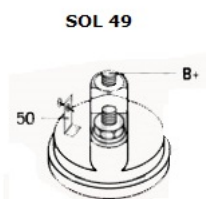

MOCUJĄCYC

H:

UWAGI

:

Wymiar	mm
A	78,00
B	19,00

Wymiar	mm
O1	119,00

NUMER  
Y REFE  
RENCYJ  
NE

PRODU CENT	OEM
Andre Nierma nn	011482
Bosch E xchang e	098601 9361
Delco	DRS36 79
Delco	DRS36 79N