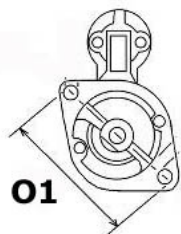

MOCUJĄCYC

H:

UWAGI

:

Wymiar	mm
A	78,00
B	19,00

Wymiar	mm
O1	119,00

NUMER  
Y REFE  
RENCYJ  
NE

PRODU CENT	OEM
Andre Nierma nn	011482
Bosch E xchang e	098601 9361
Delco	DRS36 79
Delco	DRS36 79N