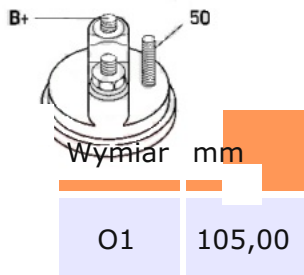

OTWORÓW: TOWANE)

MOCUJĄCYC

H:

UWAGI

:

Wymiar	mm
A	68,00
B	19,00

SOL 66

NUMER
Y REFE
RENCYJ
NE