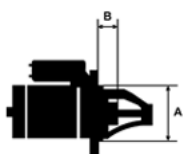

OTWORÓW: TOWANE)

MOCUJĄCYC

H:

UWAGI

:

Wymiar	mm
A	68,00
B	19,00

SOL 66

NUMER
Y REFE
RENCYJ
NE