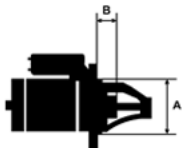

SPECYF
IKACJA
PRODU
KTU

NAPIĘC 12V
IE:

MOC: 1.1 kW

LICZBA 2 (2 NIEGWIN
OTWORÓW TOWANE)
MOCUJĄCYC
H:

UWAGI
:

Wymiar	mm
A	68,00
B	19,00