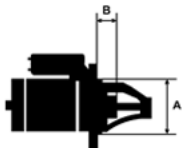

## Opis produktu

SZCZE  
GÓŁOW  
E ZAST  
OSOWA  
NIE:

OPEL	Corsa A 1.6 GSi/ C16SE	1598cc m	1988-1 994
OPEL	Corsa A 1.6/ NA	1598cc m	1988-1 993

SPECYF  
IKACJA  
PRODU  
KTU

NAPIĘC 12V  
IE:

MOC: 1.1 kW

LICZBA 2 (2 NIEGWIN  
OTWORÓW TOWANE)  
MOCUJĄCYC  
H:

UWAGI  
:

Wymiar	mm
A	68,00
B	19,00

SOL 66

NUMER  
Y REFE  
RENCYJ  
NE

PRODU CENT	OEM
Andre	010100
Nierma nn	30
Andre	010171
Nierma	20

nn	
Bosch	000110 7401
Bosch	000111 2015
Bosch	000111 2035
Bosch E xchang e	098601 4860
Bosch E xchang e	098601 7120
Bosch E xchang e	098601 8010
Daewoo	900080 1
Daewoo	964699 60
Delco	DRS06 46
Delco	DRS35 49