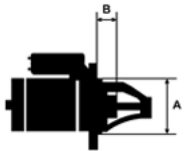

LICZBA	2 (2 NIEGWIN
OTWORÓW	TOWANE)
MOCUJĄCYC	
H:	

UWAGI	
:	

Wymiar	mm
A	68,00
B	19,00

SOL 66

NUMER
Y REFE
RENCYJ
NE

PRODU CENT	OEM
Andre	010100
Nierma nn	30
Andre	010171
Nierma	20

nn	
Bosch	000110 7401
Bosch	000111 2015
Bosch	000111 2035
Bosch E xchang e	098601 4860
Bosch E xchang e	098601 7120
Bosch E xchang e	098601 8010
Daewoo	900080 1
Daewoo	964699 60
Delco	DRS06 46
Delco	DRS35 49