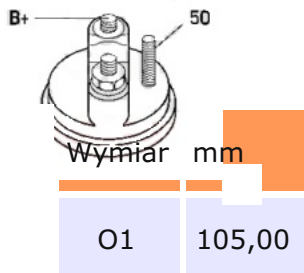

LICZBA	2 (2 NIEGWIN
OTWORÓW	TOWANE)
MOCUJĄCYC	
H:	

UWAGI	
:	

Wymiar	mm
A	68,00
B	19,00

SOL 66

NUMER
Y REFE
RENCYJ
NE

PRODU CENT	OEM
Andre	010100
Nierma nn	30
Andre	010171
Nierma	20

nn	
Bosch	000110 7401
Bosch	000111 2015
Bosch	000111 2035
Bosch E xchang e	098601 4860
Bosch E xchang e	098601 7120
Bosch E xchang e	098601 8010
Daewoo	900080 1
Daewoo	964699 60
Delco	DRS06 46
Delco	DRS35 49