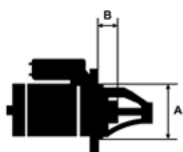

UWAGI

:

Wymiar	mm
A	68,00
B	19,00

Wymiar	mm
O1	105,00

NUMER  
Y REFE  
RENCYJ  
NE

PRODU CENT	OEM
Andre Nierma nn	010100 30
Andre Nierma nn	010171 20
Bosch	000110 7401
Bosch	000111 2015
Bosch	000111 2035
Bosch E xchang e	098601 4860
Bosch E	098601