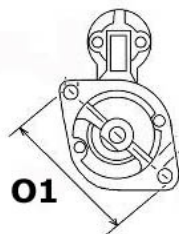

UWAGI

:

Wymiar	mm
A	68,00
B	19,00

Wymiar	mm
O1	105,00

NUMER  
Y REFE  
RENCYJ  
NE

PRODU CENT	OEM
Andre Nierma nn	010100 30
Andre Nierma nn	010171 20
Bosch	000110 7401
Bosch	000111 2015
Bosch	000111 2035
Bosch E xchang e	098601 4860
Bosch E	098601