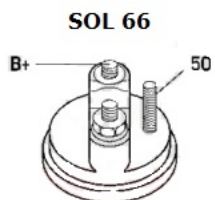

UWAGI

:

Wymiar	mm
A	68,00
B	19,00

Wymiar	mm
O1	105,00

NUMER  
Y REFE  
RENCYJ  
NE

PRODU CENT	OEM
Andre Nierma nn	010100 30
Andre Nierma nn	010171 20
Bosch	000110 7401
Bosch	000111 2015
Bosch	000111 2035
Bosch E xchang e	098601 4860
Bosch E	098601