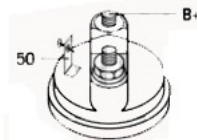

NAPIĘC  
IE:  
12V

MOC:  
1.4 kW

LICZBA O 2 (1 GWI  
TWORÓW NTOWAN  
MOCUJĄC Y)  
YCH:

UWAGI

:

Wymiar	mm
A	78,00
B	19,00

SOL 49

Wymiar	mm
O1	118,00