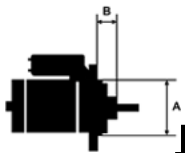

## Opis produktu

SZCZE

GÓŁOW

E ZAST

OSOWA

NIE:

OPEL	Corsa B 1.5 D/ Isuzu	1488cc m	1995-1 998
------	-------------------------	-------------	---------------

SPECYF  
IKACJA  
PRODU  
KTU

NAPIĘC  
IE:  
12V

MOC:  
1.4 kW

LICZBA O 2 (1 GWI  
TWORÓW NTOWAN  
MOCUJĄC Y)  
YCH:

UWAGI

:

Wymiar	mm
A	78,00
B	19,00

SOL 49

Wymiar	mm
O1	118,00