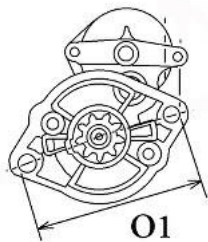

## Opis produktu

SZCZE

GÓŁOW

E ZAST

OSOWA

NIE:

OPEL	Corsa B 1.5 D/ Isuzu	1488cc m	1995-1 998
------	-------------------------	-------------	---------------

SPECYF  
IKACJA  
PRODU  
KTU

NAPIĘC  
IE:  
12V

MOC:  
1.4 kW

LICZBA O 2 (1 GWI  
TWORÓW NTOWAN  
MOCUJĄC Y)  
YCH:

UWAGI

:

Wymiar	mm
A	78,00
B	19,00

SOL 49

Wymiar	mm
O1	118,00