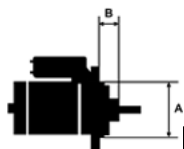

Opis produktu

SZCZE

GÓŁOW

E ZAST

OSOWA

NIE:

OPEL	Corsa B 1.5 TD/ Isuzu T4SC1	1488cc m	1993-2 000
------	--------------------------------	-------------	---------------

SPECYF
IKACJA
PRODU
KTU

NAPIĘC
IE: 12V

MOC: 1.4 kW

LICZBA O 2 (1 GWI
TWORÓW NTOWAN
MOCUJĄC Y)
YCH:

UWAGI

:

Wymiar	mm
A	78,00
B	19,00

SOL 49

Wymiar	mm
O1	118,00