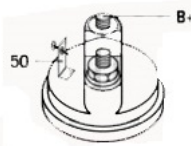

NAPIĘC
IE: 12V

MOC: 1.4 kW

LICZBA O 2 (1 GWI
TWORÓW NTOWAN
MOCUJĄC Y)
YCH:

UWAGI

:

Wymiar	mm
A	78,00
B	19,00

SOL 49

Wymiar	mm
O1	118,00