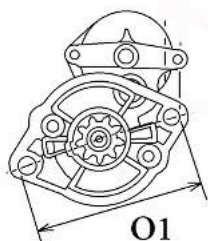

Opis produktu

SZCZE

GÓŁOW

E ZAST

OSOWA

NIE:

OPEL	Corsa B 1.5 TD/ Isuzu T4SC1	1488cc m	1993-2 000
------	--------------------------------	-------------	---------------

SPECYF
IKACJA
PRODU
KTU

NAPIĘC
IE: 12V

MOC: 1.4 kW

LICZBA O 2 (1 GWI
TWORÓW NTOWAN
MOCUJĄC Y)
YCH:

UWAGI

:

Wymiar	mm
A	78,00
B	19,00

SOL 49

Wymiar	mm
O1	118,00