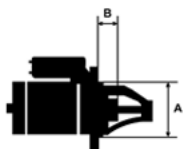

SPECYF
IKACJA
PRODU
KTU

NAPIĘC 12V
IE:

MOC: 1.1 kW

LICZBA 2 (2 NIEGWIN

OTWORÓW TOWANE)

MOCUJĄCYC

H:

UWAGI

:

Wymiar	mm
A	68,00
B	19,00