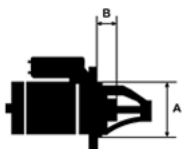

SPECYF
IKACJA
PRODU
KTU

NAPIĘC 12V
IE:

MOC: 1.1 kW

LICZBA 2 (2 NIEGWIN
OTWORÓW TOWANE)
MOCUJĄCYC
H:

UWAGI
:

Wymiar	mm
A	68,00
B	19,00