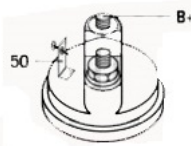

NAPIĘC  
IE: 12V

MOC: 1.4 kW

LICZBA O 2 (1 GWI  
TWORÓW NTOWAN  
MOCUJĄC Y)  
YCH:

UWAGI

:

Wymiar	mm
A	78,00
B	19,00

SOL 49

Wymiar	mm
O1	118,00