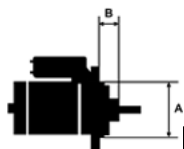

## Opis produktu

SZCZE

GÓŁOW

E ZAST

OSOWA

NIE:

OPEL	Corsa B 1.7 D/ Isuzu	1686cc m	1996-2 000
------	-------------------------	-------------	---------------

SPECYF  
IKACJA  
PRODU  
KTU

NAPIĘC  
IE: 12V

MOC: 1.4 kW

LICZBA O 2 (1 GWI  
TWORÓW NTOWAN  
MOCUJĄC Y)  
YCH:

UWAGI

:

Wymiar	mm
A	78,00
B	19,00

SOL 49

Wymiar	mm
O1	118,00