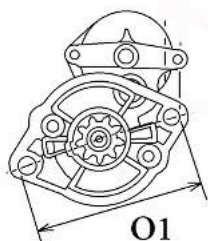

NAPIĘC  
IE: 12V

MOC: 1.4 kW

LICZBA O 2 (1 GWI  
TWORÓW NTOWAN  
MOCUJĄC Y)  
YCH:

UWAGI

:

Wymiar	mm
A	78,00
B	19,00

SOL 49

Wymiar	mm
O1	118,00