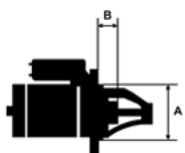

Wymiar	mm
A	68,00
B	19,00

SOL 66

Wymiar	mm
O1	105,00

NUMER
Y REFE
RENCYJ
NE

PRODU CENT	OEM
Andre	010100
Nierma	30

nn	
Andre	010171
Nierma	20
nn	
Bosch	000110 7401
Bosch	000111 2015
Bosch	000111 2035
Bosch E xchang e	098601 4860
Bosch E xchang e	098601 7120
Bosch E xchang e	098601 8010
Daewoo	900080 1
Daewoo	964699 60
Delco	DRS06