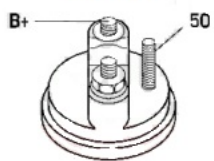

Wymiar	mm
A	68,00
B	19,00

SOL 66

Wymiar	mm
O1	105,00

NUMER
Y REFE
RENCYJ
NE

PRODU CENT	OEM
Andre	010100
Nierma	30

nn	
Andre	010171
Nierma	20
nn	
Bosch	000110 7401
Bosch	000111 2015
Bosch	000111 2035
Bosch E xchang e	098601 4860
Bosch E xchang e	098601 7120
Bosch E xchang e	098601 8010
Daewoo	900080 1
Daewoo	964699 60
Delco	DRS06