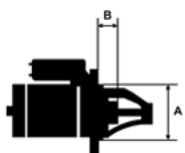

:

Wymiar	mm
A	68,00
B	19,00

SOL 66

Wymiar	mm
O1	105,00

NUMER
Y REFE
RENCYJ
NE

PRODU CENT	OEM
Andre	010100
Nierma	30

nn	
Andre	010171
Nierma	20
nn	
Bosch	000110 7401
Bosch	000111 2015
Bosch	000111 2035
Bosch E xchang e	098601 4860
Bosch E xchang e	098601 7120
Bosch E xchang e	098601 8010
Daewoo	900080 1
Daewoo	964699 60
Delco	DRS06