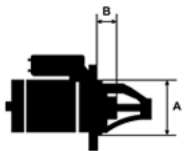

:

Wymiar	mm
A	68,00
B	19,00

SOL 66

Wymiar	mm
O1	105,00

NUMER
Y REFE
RENCYJ
NE

PRODU CENT	OEM
Andre	010100
Nierma	30

nn	
Andre	010171
Nierma	20
nn	
Bosch	000110 7401
Bosch	000111 2015
Bosch	000111 2035
Bosch E xchang e	098601 4860
Bosch E xchang e	098601 7120
Bosch E xchang e	098601 8010
Daewoo	900080 1
Daewoo	964699 60
Delco	DRS06