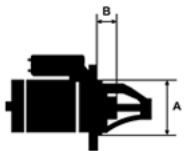

Wymiar	mm
A	68,00
B	19,00

SOL 66

Wymiar	mm
O1	105,00

NUMER
Y REFE
RENCYJ
NE

PRODU CENT	OEM
Andre	010100
Nierma	30

nn	
Andre	010171
Nierma	20
nn	
Bosch	000110 7401
Bosch	000111 2015
Bosch	000111 2035
Bosch E xchang e	098601 4860
Bosch E xchang e	098601 7120
Bosch E xchang e	098601 8010
Daewoo	900080 1
Daewoo	964699 60
Delco	DRS06