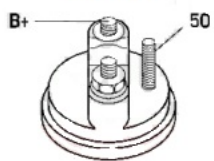

:

Wymiar	mm
A	68,00
B	19,00

SOL 66

Wymiar	mm
O1	105,00

NUMER
Y REFE
RENCYJ
NE

PRODU CENT	OEM
Andre	010100
Nierma	30

nn	
Andre	010171
Nierma	20
nn	
Bosch	000110 7401
Bosch	000111 2015
Bosch	000111 2035
Bosch E xchang e	098601 4860
Bosch E xchang e	098601 7120
Bosch E xchang e	098601 8010
Daewoo	900080 1
Daewoo	964699 60
Delco	DRS06