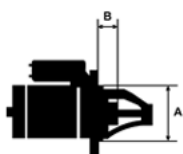

MOC:	1.1 kW
------	--------

LICZBA OTWORÓW MOCUJĄCYCH: 2 (2 NIEGWIN TOWANE)

UWAGI:	
--------	--

Wymiar	mm
A	68,00
B	19,00

SOL 66

NUMER
Y REFE
RENCYJ
NE

PRODU CENT	OEM
Andre	010100
Nierma nn	30
Andre	010171
Nierma	20