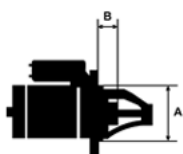

IKACJA

PRODUKTU	
----------	--

NAPIĘCIE:	12V
IE:	

MOC:	1.1 kW
------	--------

LICZBA OTWORÓW MOCUJĄCYCH: 2 (2 NIEGWIN TOWANE)

H:

UWAGI	
:	

Wymiar	mm
A	68,00
B	19,00