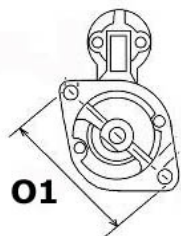

MOCUJĄCYC

H:

UWAGI

:

Wymiar	mm
A	78,00
B	19,00

SOL 49

Wymiar mm

O1