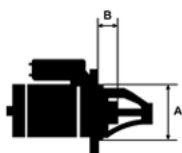

MOCUJĄCYC

H:

UWAGI

:

Wymiar	mm
A	64,00
B	24,00

9

O1

SOL 66