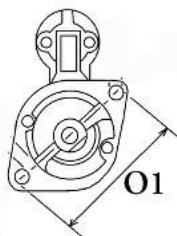

MOCUJĄCYC

H:

UWAGI

:

Wymiar	mm
A	64,00
B	24,00

9

O1

SOL 66