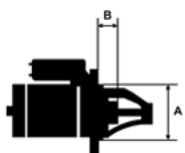

:

Wymiar	mm
A	68,00
B	19,00

Wymiar	mm
O1	105,00

NUMER Y REFE RENCYJ NE

PRODU CENT	OEM
Bosch	098602 3660
Delco	968029 26

Delco	DRS39
	87
Delco/	800004
Ford	8
Elstock	25-348
	9
Fiat	717486
	53
Freisen	808025
	9
Hc	CS1438
Lucas	LRS023
	17
Lucas	LRS231
	7
Opel	620208
	4
Opel/ V	555560
auxhall	92
Vauxhal	00010D
I	A12E