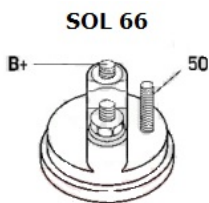

OTWORÓW TOWANE)

MOCUJĄCYC

H:

UWAGI

:

Wymiar	mm
A	68,00
B	19,00

Wymiar	mm
O1	105,00

NUMER
Y REFE
RENCYJ
NE