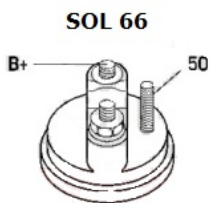

NAPIĘC 12V

IE:

MOC: 1.1 kW

LICZBA 2 (2 NIEGWIN

OTWORÓW TOWANE)

MOCUJĄCYC

H:

UWAGI

:

Wymiar	mm
A	68,00
B	19,00

Wymiar	mm
O1	105,00

NUMER Y REFE RENCYJ NE

PRODU CENT	OEM
Bosch	098602 3660
Delco	968029 26

Delco	DRS39
	87
Delco/	800004
Ford	8
Elstock	25-348
	9
Fiat	717486
	53
Freisen	808025
	9
Hc	CS1438
Lucas	LRS023
	17
Lucas	LRS231
	7
Opel	620208
	4
Opel/ V	555560
auxhall	92
Vauxhal	00010D
I	A12E