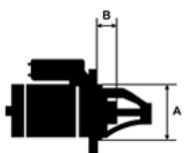

OTWORÓW TOWANE)

MOCUJĄCYC

H:

UWAGI

:

Wymiar	mm
A	68,00
B	19,00

Wymiar	mm
O1	105,00

NUMER
Y REFE
RENCYJ
NE