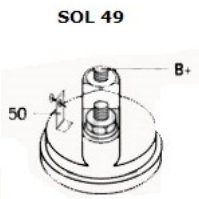

:

Wymiar	mm
A	78,00
B	19,00

Wymiar	mm
O1	119,00

NUMER
Y REFE
RENCYJ
NE

PRODU CENT	OEM
Andre Nierma nn	011482
Bosch E xchang	098601 9361

e	
Delco	DRS36 79
Delco	DRS36 79N
Elstock	25-244 6
Friesen	808005 0
Hc	JS1158
Hella	8EA737 794-00 1
Hitachi	S11482 9
Hitachi	S114-8 29
Hitachi	S11482 9A
Hitachi	S114-8 29A
Hitachi	S11482 9B