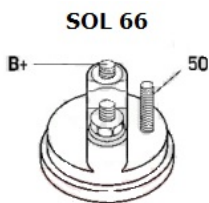

NAPIĘC 12V

IE:

MOC: 1.1 kW

LICZBA 2 (2 NIEGWIN

OTWORÓW TOWANE)

MOCUJĄCYC

H:

UWAGI

:

Wymiar	mm
A	68,00
B	19,00

Wymiar	mm
O1	105,00

NUMER
Y REFE
RENCYJ
NE

PRODU CENT	OEM
Bosch	098602 3660
Delco	968029 26

Delco	DRS39
	87
Delco/	800004
Ford	8
Elstock	25-348
	9
Fiat	717486
	53
Freisen	808025
	9
Hc	CS1438
Lucas	LRS023
	17
Lucas	LRS231
	7
Opel	620208
	4
Opel/ V	555560
auxhall	92
Vauxhal	00010D
I	A12E