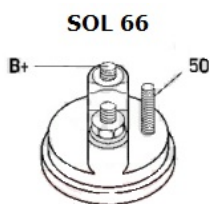

Opis produktu

SZCZE

GÓŁOW

E ZAST

OSOWA

NIE:

OPEL	Insignia 1.8/ Z18XER	1796CC M	od 2008-
------	-------------------------	-------------	-------------

SPECYF

UWAGI

:

Wymiar	mm
A	68,00
B	19,00

Wymiar	mm
O1	105,00

NUMER
Y REFE
RENCYJ
NE

PRODU CENT	OEM
Bosch	098602 3660
Delco	968029 26
Delco	DRS39 87
Delco/ Ford	800004 8
Elstock	25-348

	9
Fiat	717486
	53
Freisen	808025
	9
Hc	CS1438
Lucas	LRS023
	17
Lucas	LRS231
	7
Opel	620208
	4
Opel/ V	555560
auxhall	92
Vauxhal	00010D
I	A12E