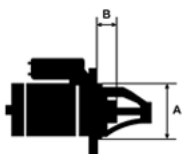

UWAGI

:

Wymiar	mm
A	68,00
B	19,00

Wymiar	mm
O1	105,00

NUMER
Y REFE
RENCYJ
NE

PRODU CENT	OEM
Bosch	098602 3660
Delco	968029 26
Delco	DRS39 87
Delco/ Ford	800004 8
Elstock	25-348

	9
Fiat	717486
	53
Freisen	808025
	9
Hc	CS1438
Lucas	LRS023
	17
Lucas	LRS231
	7
Opel	620208
	4
Opel/ V	555560
auxhall	92
Vauxhal	00010D
I	A12E