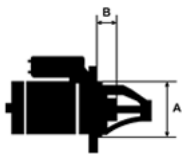

SZCZE
GÓŁOW
E ZAST
OSOWA
NIE:

OPEL	Insignia 1.8/ Z18XER	1796CC M	od 2008-
------	-------------------------	-------------	-------------

SPECYF
IKACJA

PRODUKTU

NAPIĘCIE: 12V

IE:

MOC: 1.1 kW

LICZBA: 2 (2 NIEGWIN

OTWORÓW TOWANE)

MOCUJĄCYC

H:

UWAGI

:

Wymiar	mm
A	68,00
B	19,00

9

O1