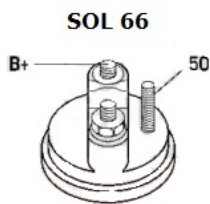

SZCZE
GÓŁOW
E ZAST
OSOWA
NIE:

OPEL	Insignia 1.8/ Z18XER	1796CC M	od 2008-
------	-------------------------	-------------	-------------

SPECYF
IKACJA

PRODUKTU

NAPIĘCIE: 12V

IE:

MOC: 1.1 kW

LICZBA: 2 (2 NIEGWIN

OTWORÓW TOWANE)

MOCUJĄCYC

H:

UWAGI

:

Wymiar	mm
A	68,00
B	19,00

9

O1

SOL 66

B+

50

Wymiar	mm
O1	105,00

NUMER
Y REFE
RENCYJ
NE

PRODU CENT	OEM
Bosch	098602 3660
Delco	968029 26
Delco	DRS39 87
Delco/ Ford	800004 8
Elstock	25-348

	9
Fiat	717486
	53
Freisen	808025
	9
Hc	CS1438
Lucas	LRS023
	17
Lucas	LRS231
	7
Opel	620208
	4
Opel/ V	555560
auxhall	92
Vauxhal	00010D
I	A12E