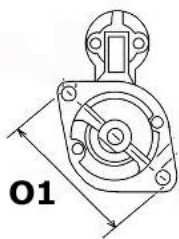

Opis produktu

SZCZE

GÓŁOW

E ZAST

OSOWA

NIE:

OPEL	Insignia 1.8/ Z18XER	1796CC M	od 2008-
------	-------------------------	-------------	-------------

SPECYF

UWAGI

:

Wymiar	mm
A	68,00
B	19,00

Wymiar	mm
O1	105,00

NUMER
Y REFE
RENCYJ
NE

PRODU CENT	OEM
Bosch	098602 3660
Delco	968029 26
Delco	DRS39 87
Delco/ Ford	800004 8
Elstock	25-348

	9
Fiat	717486
	53
Freisen	808025
	9
Hc	CS1438
Lucas	LRS023
	17
Lucas	LRS231
	7
Opel	620208
	4
Opel/ V	555560
auxhall	92
Vauxhal	00010D
I	A12E