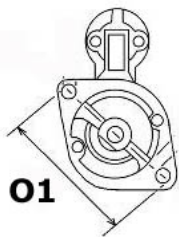

OTWORÓW TOWANE)

MOCUJĄCYC

H:

UWAGI

:

Wymiar	mm
A	68,00
B	19,00

9

O1

SOL 66

B+

50

Wymiar	mm
O1	105,00

NUMER
Y REFE
RENCYJ
NE

PRODU CENT	OEM
Bosch	098602 3660
Delco	968029 26
Delco	DRS39 87
Delco/ Ford	800004 8
Elstock	25-348

	9
Fiat	717486
	53
Freisen	808025
	9
Hc	CS1438
Lucas	LRS023
	17
Lucas	LRS231
	7
Opel	620208
	4
Opel/ V	555560
auxhall	92
Vauxhal	00010D
I	A12E