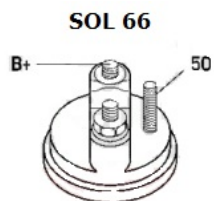

Opis produktu

SZCZE

GÓŁOW

E ZAST

OSOWA

NIE:

OPEL	Insignia 2.0 CDTI 4X4/ A20DTH	1956cc m	od 2008-
OPEL	Insignia 2.0 CDTI/ A20DTC A20DTR	1956cc m	od 2008-
OPEL	Insignia 2.0 CDTI/ A20DTJ A20DTH	1956cc m	od 2008-

SPECYF
IKACJA
PRODU
KTU

NAPIĘC 12V

IE:

MOC: 1.7 kW

LICZBA 3 (3 NIEGWIN

OTWORÓW TOWANE)

MOCUJĄCYC

H:

UWAGI

:

Wymiar	mm
A	82,00
B	4,00

10

Wymiar	mm
O1	82,00
O2	116,00
O3	82,00

NUMER
Y REFE
RENCYJ
NE

PRODU CENT	OEM
Delco	DRS39 88

Elstock	25-334
	7
Friesen	808020
	4
Hc	CS1428
Lucas	LRS021
	73
Lucas	LRS217
	3
Mitsubi	M1T301
shi	71
Mitsubi	M1T301
shi	72
Opel/Va	553528
uxhall	82