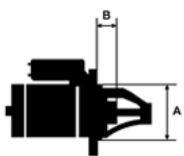

SPECYF
IKACJA
PRODU
KTU

NAPIĘC 12V

IE:

MOC: 1.7 kW

LICZBA 3 (3 NIEGWIN

OTWORÓW TOWANE)

MOCUJĄCYC

H:

UWAGI

:

Wymiar	mm
A	82,00
B	4,00

10

Wymiar	mm
O1	82,00
O2	116,00
O3	82,00

NUMER
Y REFE
RENCYJ
NE

PRODU CENT	OEM
Delco	DRS39 88

Elstock	25-334
	7
Friesen	808020
	4
Hc	CS1428
Lucas	LRS021
	73
Lucas	LRS217
	3
Mitsubi	M1T301
shi	71
Mitsubi	M1T301
shi	72
Opel/Va	553528
uxhall	82