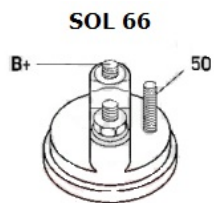

Opis produktu

SZCZE

GÓŁOW

E ZAST

OSOWA

NIE:

OPEL	Insignia 2.0 CDTI 4X4/ A20DTH	1956cc m	od 2008-
OPEL	Insignia 2.0 CDTI/ A20DTC A20DTR	1956cc m	od 2008-
OPEL	Insignia 2.0 CDTI/ A20DTJ A20DTH	1956cc m	od 2008-

SPECYF
IKACJA
PRODU
KTU

NAPIĘC 12V

IE:

MOC: 1.7 kW

LICZBA 3 (3 NIEGWIN

OTWORÓW TOWANE)

MOCUJĄCYC

H:

UWAGI

:

Wymiar	mm
A	82,00
B	4,00

10

Wymiar	mm
O1	82,00
O2	116,00
O3	82,00

NUMER
Y REFE
RENCYJ
NE

PRODU CENT	OEM
Delco	DRS39 88

Elstock	25-334
	7
Friesen	808020
	4
Hc	CS1428
Lucas	LRS021
	73
Lucas	LRS217
	3
Mitsubi	M1T301
shi	71
Mitsubi	M1T301
shi	72
Opel/Va	553528
uxhall	82