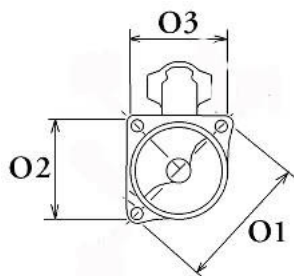

Opis produktu

SZCZE

GÓŁOW

E ZAST

OSOWA

NIE:

OPEL	Insignia 2.0 CDTI 4X4/ A20DTH	1956cc m	od 2008-
OPEL	Insignia 2.0 CDTI/ A20DTC A20DTR	1956cc m	od 2008-
OPEL	Insignia 2.0 CDTI/ A20DTJ A20DTH	1956cc m	od 2008-

SPECYF
IKACJA
PRODU
KTU

NAPIĘC 12V

IE:

MOC: 1.7 kW

LICZBA 3 (3 NIEGWIN

OTWORÓW TOWANE)

MOCUJĄCYC

H:

UWAGI

:

Wymiar	mm
A	82,00
B	4,00

10

Wymiar	mm
O1	82,00
O2	116,00
O3	82,00

NUMER
Y REFE
RENCYJ
NE

PRODU CENT	OEM
Delco	DRS39 88

Elstock	25-334
	7
Friesen	808020
	4
Hc	CS1428
Lucas	LRS021
	73
Lucas	LRS217
	3
Mitsubi	M1T301
shi	71
Mitsubi	M1T301
shi	72
Opel/Va	553528
uxhall	82