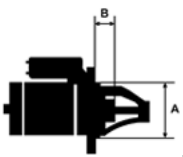

SPECYF
IKACJA
PRODU
KTU

NAPIĘC 12V

IE:

MOC: 1.7 kW

LICZBA 3 (3 NIEGWIN

OTWORÓW TOWANE)

MOCUJĄCYC

H:

UWAGI

:

Wymiar	mm
A	82,00
B	4,00

10

Wymiar	mm
O1	82,00
O2	116,00
O3	82,00

NUMER
Y REFE
RENCYJ
NE

PRODU CENT	OEM
Delco	DRS39 88

Elstock	25-334
	7
Friesen	808020
	4
Hc	CS1428
Lucas	LRS021
	73
Lucas	LRS217
	3
Mitsubi	M1T301
shi	71
Mitsubi	M1T301
shi	72
Opel/Va	553528
uxhall	82