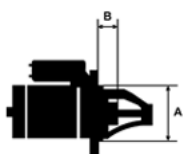

H:

UWAGI

:

Wymiar	mm
A	68,00
B	19,00

SOL 66

NUMER  
Y REFE  
RENCYJ  
NE

PRODU CENT	OEM
Andre	010100
Nierma nn	30
Andre	010171
Nierma	20

nn	
Bosch	000110 7401
Bosch	000111 2015
Bosch	000111 2035
Bosch E xchang e	098601 4860
Bosch E xchang e	098601 7120
Bosch E xchang e	098601 8010
Daewoo	900080 1
Daewoo	964699 60
Delco	DRS06 46
Delco	DRS35 49