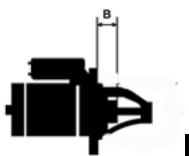

Opis produktu

SZCZE

GÓŁOW

E ZAST

OSOWA

NIE:

| | | | |
|------|------------------------------------|-------------|---------------|
| OPEL | Movano 2.2 DTI/ G9T-720/722/750 | 2171cc m | 2000-2 005 |
|------|------------------------------------|-------------|---------------|

| Wymiar | mm |
|--------|-------|
| B | -6,00 |

BRAK
ZDJĘCIA

| Wymiar | mm |
|--------|--------|
| O1 | 77,50 |
| O2 | 125,00 |
| O3 | 89,00 |

NUMER
Y REFE
RENCYJ
NE

| PRODU CENT | OEM |
|-----------------------|--------|
| Andre Nierma nn | 010711 |