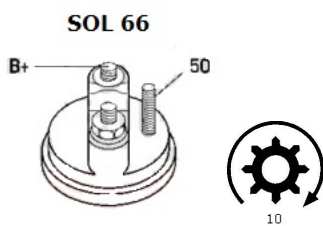

Opis produktu

SZCZE

GÓŁOW

E ZAST

OSOWA

NIE:

| | | | |
|------|------------------------------------|-------------|---------------|
| OPEL | Movano 2.2 DTI/ G9T-720/722/750 | 2171cc m | 2000-2 005 |
|------|------------------------------------|-------------|---------------|

| Wymiar | mm |
|--------|-------|
| B | -6,00 |

BRAK
ZDJĘCIA

| Wymiar | mm |
|--------|--------|
| O1 | 77,50 |
| O2 | 125,00 |
| O3 | 89,00 |

NUMER
Y REFE
RENCYJ
NE

| PRODU CENT | OEM |
|-----------------------|--------|
| Andre Nierma nn | 010711 |