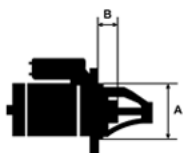

UWAGI

:

Wymiar	mm
A	72,00
B	0,50

SOL 66

Wymiar	mm
O1	115,00
O2	80,00
O3	82,50

NUMER
Y REFE
RENCYJ
NE

PRODU CENT	OEM
Delco	DRS37 35
Elstock	25-237 0
Hc	CS1160
Hella	8EA737 656-00 1
Iskra	AZE413 0
Lucas	LRT001 87
Lucas	LRT187
Mitsubi shi	M2T876 71
Prestoli te	205101 87
Qx	QS2504
Renault	770031 3447
Renault	771113