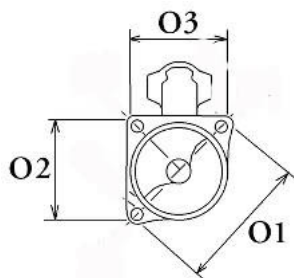

IKACJA
PRODU
KTU

NAPIĘC 12V

IE:

MOC: 2.2 kW

LICZBA 3 (3 NIEGWIN

OTWORÓW TOWANE)

MOCUJĄCYC

H:

UWAGI

:

Wymiar	mm
A	72,00
B	0,50

SOL 66

Wymiar	mm
O1	115,00
O2	80,00
O3	82,50

NUMER
Y REFE
RENCYJ
NE

PRODU CENT	OEM
Delco	DRS37 35
Elstock	25-237 0
Hc	CS1160
Hella	8EA737 656-00 1
Iskra	AZE413 0
Lucas	LRT001 87
Lucas	LRT187
Mitsubi shi	M2T876 71
Prestoli te	205101 87
Qx	QS2504
Renault	770031 3447
Renault	771113