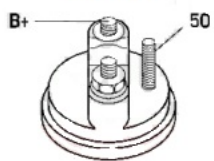

Opis produktu

SZCZE

GÓŁOW

E ZAST

OSOWA

NIE:

OPEL	Movano A 2.8 DTI/ S9W700 S9W702	2799cc m	1998-2 002
------	------------------------------------	-------------	---------------

SPECYF

IKACJA
PRODU
KTU

NAPIĘC 12V

IE:

MOC: 2.2 kW

LICZBA 3 (3 NIEGWIN

OTWORÓW TOWANE)

MOCUJĄCYC

H:

UWAGI

:

Wymiar	mm
A	72,00
B	0,50

SOL 66

Wymiar	mm
O1	115,00
O2	80,00
O3	82,50

NUMER
Y REFE
RENCYJ
NE

PRODU CENT	OEM
Delco	DRS37 35
Elstock	25-237 0
Hc	CS1160
Hella	8EA737 656-00 1
Iskra	AZE413 0
Lucas	LRT001 87
Lucas	LRT187
Mitsubi shi	M2T876 71
Prestoli te	205101 87
Qx	QS2504
Renault	770031 3447
Renault	771113