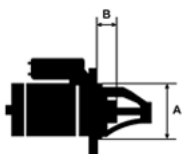

PRODUKTU

NAPIĘCIE: 12V

IE:

MOC: 1.1 kW

LICZBA: 2 (2 NIEGWIN

OTWORÓW TOWANE)

MOCUJĄCYC

H:

UWAGI

:

Wymiar	mm
A	68,00
B	19,00

Wymiar	mm
O1	105,00

NUMER
Y REFE
RENCYJ
NE

PRODU CENT	OEM
Bosch	098602 3660
Delco	968029 26
Delco	DRS39 87
Delco/ Ford	800004 8
Elstock	25-348

	9
Fiat	717486
	53
Freisen	808025
	9
Hc	CS1438
Lucas	LRS023
	17
Lucas	LRS231
	7
Opel	620208
	4
Opel/ V	555560
auxhall	92
Vauxhal	00010D
I	A12E