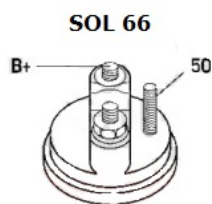

OTWORÓW TOWANE)

MOCUJĄCYC

H:

UWAGI

:

| Wymiar | mm |
|--------|-------|
| A | 68,00 |
| B | 19,00 |

9

O1

SOL 66

B+

50

| Wymiar | mm |
|--------|--------|
| O1 | 105,00 |

NUMER
Y REFE
RENCYJ
NE

| PRODU CENT | OEM |
|----------------|----------------|
| Bosch | 098602 3660 |
| Delco | 968029 26 |
| Delco | DRS39 87 |
| Delco/ Ford | 800004 8 |
| Elstock | 25-348 |