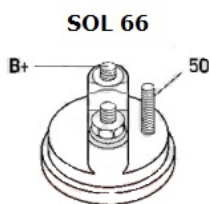

PRODUKTU

NAPIĘCIE: 12V

IE:

MOC: 1.1 kW

LICZBA: 2 (2 NIEGWIN

OTWORÓW TOWANE)

MOCUJĄCYC

H:

UWAGI

:

Wymiar	mm
A	68,00
B	19,00

Wymiar	mm
O1	105,00

NUMER
Y REFE
RENCYJ
NE

PRODU CENT	OEM
Bosch	098602 3660
Delco	968029 26
Delco	DRS39 87
Delco/ Ford	800004 8
Elstock	25-348

	9
Fiat	717486
	53
Freisen	808025
	9
Hc	CS1438
Lucas	LRS023
	17
Lucas	LRS231
	7
Opel	620208
	4
Opel/ V	555560
auxhall	92
Vauxhal	00010D
I	A12E