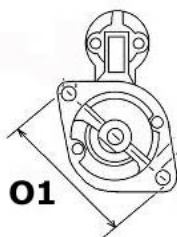

OTWORÓW TOWANE)

MOCUJĄCYC

H:

UWAGI

:

| Wymiar | mm |
|--------|-------|
| A | 68,00 |
| B | 19,00 |

9

O1

SOL 66

B+

50

| Wymiar | mm |
|--------|--------|
| O1 | 105,00 |

NUMER
Y REFE
RENCYJ
NE

| PRODU CENT | OEM |
|----------------|----------------|
| Bosch | 098602 3660 |
| Delco | 968029 26 |
| Delco | DRS39 87 |
| Delco/ Ford | 800004 8 |
| Elstock | 25-348 |