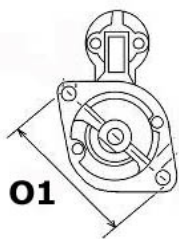

PRODUKTU

NAPIĘCIE: 12V

IE:

MOC: 1.1 kW

LICZBA: 2 (2 NIEGWIN

OTWORÓW TOWANE)

MOCUJĄCYC

H:

UWAGI

:

Wymiar	mm
A	68,00
B	19,00

Wymiar	mm
O1	105,00

NUMER
Y REFE
RENCYJ
NE

PRODU CENT	OEM
Bosch	098602 3660
Delco	968029 26
Delco	DRS39 87
Delco/ Ford	800004 8
Elstock	25-348

	9
Fiat	717486
	53
Freisen	808025
	9
Hc	CS1438
Lucas	LRS023
	17
Lucas	LRS231
	7
Opel	620208
	4
Opel/ V	555560
auxhall	92
Vauxhal	00010D
I	A12E