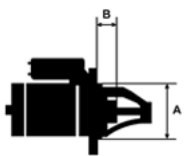

IKACJA

PRODU

KTU

NAPIĘC 12V

IE:

MOC: 1.7 kW

LICZBA 3 (3 NIEGWIN

OTWORÓW TOWANE)

MOCUJĄCYC

H:

UWAGI

:

Wymiar	mm
A	82,00
B	4,00

10

Wymiar	mm
O1	82,00
O2	116,00
O3	82,00

NUMER
Y REFE
RENCYJ
NE