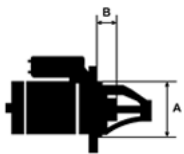

IKACJA

PRODU

KTU

NAPIĘC 12V

IE:

MOC: 1.7 kW

LICZBA 3 (3 NIEGWIN

OTWORÓW TOWANE)

MOCUJĄCYC

H:

UWAGI

:

Wymiar	mm
A	82,00
B	4,00

10

Wymiar	mm
O1	82,00
O2	116,00
O3	82,00

NUMER  
Y REFE  
RENCYJ  
NE