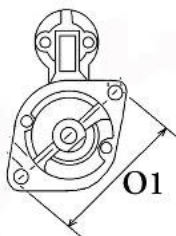

MOCUJĄCYC

H:

UWAGI

:

Wymiar	mm
A	82,50
B	18,50

10

SOL 67

Wymiar	mm
O1	119,00