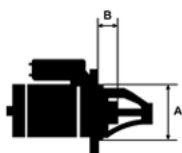

MOC: 2.0 kW

LICZBA 2 (1 GWINTO

OTWORÓW WANY)

MOCUJĄCYC

H:

UWAGI

:

Wymiar	mm
A	82,50
B	18,50

10

SOL 67

Wymiar mm

O1

119,00

NUMER
Y REFE
RENCYJ
NE

PRODU CENT	OEM
Bosch	000110 9015
Bosch	000110 9052
Bosch	000110 9055
Bosch	000110 9062
Bosch	000110 9068
Bosch E	098601

xchang e	7420
Delco	DRS74 20
Ducellie r	534234 0
Elstock	25-211 1
Friesen	801742 0
Friesen	881742 0
Hc	CS976
Hella	8EA737 149-00 1
Lucas	LRT001 39
Lucas	LRT139
Opel/Va uxhall	120214 8
Opel/Va uxhall	905124 67