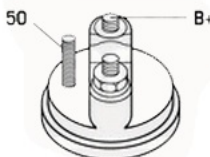

MOC: 2.0 kW

LICZBA 2 (1 GWINTO

OTWORÓW WANY)

MOCUJĄCYC

H:

UWAGI

:

Wymiar	mm
A	82,50
B	18,50

10

SOL 67

Wymiar mm

O1

119,00

NUMER
Y REFE
RENCYJ
NE

PRODU CENT	OEM
Bosch	000110 9015
Bosch	000110 9052
Bosch	000110 9055
Bosch	000110 9062
Bosch	000110 9068
Bosch E	098601

xchang e	7420
Delco	DRS74 20
Ducellie r	534234 0
Elstock	25-211 1
Friesen	801742 0
Friesen	881742 0
Hc	CS976
Hella	8EA737 149-00 1
Lucas	LRT001 39
Lucas	LRT139
Opel/Va uxhall	120214 8
Opel/Va uxhall	905124 67