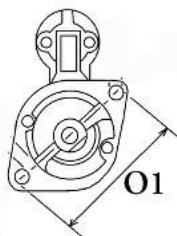

MOC: 2.0 kW

LICZBA 2 (1 GWINTO

OTWORÓW WANY)

MOCUJĄCYC

H:

UWAGI

:

Wymiar	mm
A	82,50
B	18,50

10

SOL 67

Wymiar mm

O1

119,00

NUMER
Y REFE
RENCYJ
NE

PRODU CENT	OEM
Bosch	000110 9015
Bosch	000110 9052
Bosch	000110 9055
Bosch	000110 9062
Bosch	000110 9068
Bosch E	098601

xchang e	7420
Delco	DRS74 20
Ducellie r	534234 0
Elstock	25-211 1
Friesen	801742 0
Friesen	881742 0
Hc	CS976
Hella	8EA737 149-00 1
Lucas	LRT001 39
Lucas	LRT139
Opel/Va uxhall	120214 8
Opel/Va uxhall	905124 67