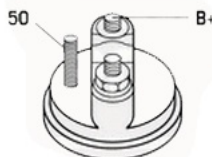

MOC: 2.0 kW

LICZBA 2 (1 GWINTO

OTWORÓW WANY)

MOCUJĄCYC

H:

UWAGI

:

Wymiar	mm
A	82,50
B	18,50

10

SOL 67

Wymiar mm

O1

119,00

NUMER
Y REFE
RENCYJ
NE

PRODU CENT	OEM
Bosch	000110 9015
Bosch	000110 9052
Bosch	000110 9055
Bosch	000110 9062
Bosch	000110 9068
Bosch E	098601

xchang e	7420
Delco	DRS74 20
Ducellie r	534234 0
Elstock	25-211 1
Friesen	801742 0
Friesen	881742 0
Hc	CS976
Hella	8EA737 149-00 1
Lucas	LRT001 39
Lucas	LRT139
Opel/Va uxhall	120214 8
Opel/Va uxhall	905124 67