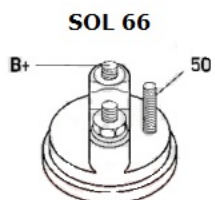

NAPIĘC 12V

IE:

MOC: 1.1 kW

LICZBA 2 (2 NIEGWIN

OTWORÓW TOWANE)

MOCUJĄCYC

H:

UWAGI

:

Wymiar	mm
A	68,00
B	19,00

Wymiar	mm