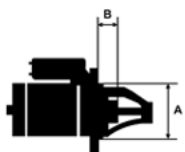

UWAGI

:

Wymiar mm	
A	68,00
B	19,00

**SOL 66**

Wymiar	mm
O1	105,00

NUMER  
Y REFE  
RENCYJ  
NE

PRODU CENT	OEM
Andre	010100
Nierma	30

nn	
Andre	010171
Nierma	20
nn	
Bosch	000110 7401
Bosch	000111 2015
Bosch	000111 2035
Bosch E xchang e	098601 4860
Bosch E xchang e	098601 7120
Bosch E xchang e	098601 8010
Daewoo	900080 1
Daewoo	964699 60
Delco	DRS06