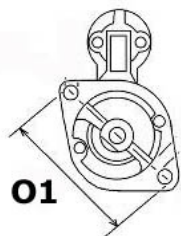

OTWORÓW WANY)

MOCUJĄCYC

H:

UWAGI

:

Wymiar	mm
A	78
B	20

11

O1