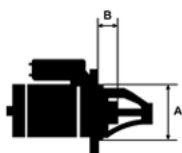

OTWORÓW WANY)

MOCUJĄCYC

H:

UWAGI

:

Wymiar	mm
A	78
B	20

11

O1