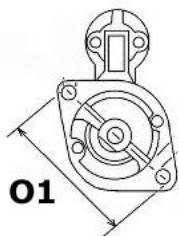

OTWORÓW WANY)

MOCUJĄCYC

H:

UWAGI

:

Wymiar	mm
A	78
B	20

11

O1

Wymiar	mm
--------	----

O1

118,00

NUMER

Y REFE

RENCYJ

NE

PRODU CENT	OEM
Bosch E xchang e	098601 8331
Delco	DRS34 84
Elstock	25-219 0
Friesen	808001 8
Hc	JS1091
Hella	8EA737