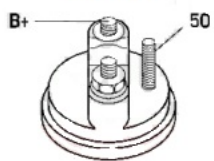

UWAGI

:

Wymiar mm	
A	68,00
B	19,00

**SOL 66**

Wymiar	mm
O1	105,00

NUMER  
Y REFE  
RENCYJ  
NE

PRODU CENT	OEM
Andre	010100
Nierma	30

nn	
Andre	010171
Nierma	20
nn	
Bosch	000110 7401
Bosch	000111 2015
Bosch	000111 2035
Bosch E xchang e	098601 4860
Bosch E xchang e	098601 7120
Bosch E xchang e	098601 8010
Daewoo	900080 1
Daewoo	964699 60
Delco	DRS06