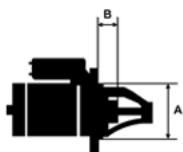

UWAGI

:

Wymiar mm	
A	68,00
B	19,00

**SOL 66**

Wymiar	mm
O1	105,00

NUMER  
Y REFE  
RENCYJ  
NE

PRODU CENT	OEM
Andre	010100
Nierma	30

nn	
Andre	010171
Nierma	20
nn	
Bosch	000110 7401
Bosch	000111 2015
Bosch	000111 2035
Bosch E xchang e	098601 4860
Bosch E xchang e	098601 7120
Bosch E xchang e	098601 8010
Daewoo	900080 1
Daewoo	964699 60
Delco	DRS06