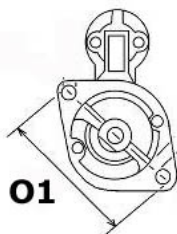

OTWORÓW WANY)

MOCUJĄCYC

H:

UWAGI

:

Wymiar	mm
A	78
B	20

Wymiar	mm
O1	118,00

NUMER
Y REFE
RENCYJ
NE