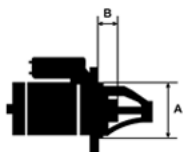

OTWORÓW WANY)

MOCUJĄCYC

H:

UWAGI

:

Wymiar	mm
A	78
B	20

Wymiar	mm
O1	118,00

NUMER
Y REFE
RENCYJ
NE