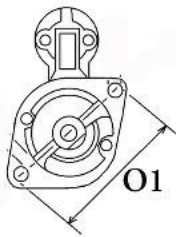

### Opis produktu

SZCZE

GÓŁOW

E ZAST

OSOWA

NIE:

OPEL	Vectra B 2.0 TD	1994cc	2000-2
	16V DTI/ Y20DTH	m	002
OPEL	Vectra B 2.0 TD	1994cc	1997-2
	16V/ X20DTH	m	000
OPEL	Vectra B 2.0 TD	1994cc	1996-2
	16V/ X20DTL	m	000

UWAGI

:

Wymiar	mm
A	82,50
B	18,50

SOL 67

10

Wymiar	mm
O1	119,00

NUMER  
Y REFE  
RENCYJ  
NE

PRODU CENT	OEM
Bosch	000110 9015
Bosch	000110 9052