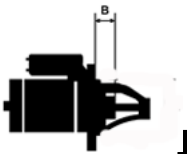

MOCUJĄCYC

H:

UWAGI

:

Wymiar	mm
B	15,00

11

zastosowanie: C2 1,4 HDi 2003-; C3 1,4 HDi 2004- 1,4 HDi 16V 2002-2005 1,6 HDi 16V 2005-; C4 1,6 HDi 2004-; C4 1,6 HDi 2004-; Jumpy 1,6 HDi 2007-; Nemo 1,4 HDi 2008-; Xsara 1,4 HDi 2003-2005 1,6 HDi 2004-; Fiat Scudo 1,6 D Multijet 2007-; Peugeot 107 1,4 HDi 2005-; 206 1,4 HDi 2001- 1,6 HDi 2004-; 207 1,4 HDi 1,6 HDi 2006-; 307 1,4 HDi 2001- 1,6 HDi 2004-; 308 1,6 HDi 2007-; 407 1,6 HDi 2004-; 1007 1,4 HDi 2005-; Bipper 1,4 HDi 2008-; Expert 1,6 HDi 2007-; Partner 1,6 HDi 2006-; Toyota Aygo 1,4 HDi 2005-

NUMER

Y REFE

RENCYJ

NE