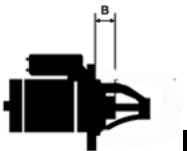

NAPIĘC IE:	12V
---------------	-----

MOC:	1,1 kW
------	--------

LICZBA OTWORÓW	4 (2 GWINTO WANE)
-------------------	----------------------

MOCUJĄCYC

H:

UWAGI

:

Wymiar	mm
B	15,00