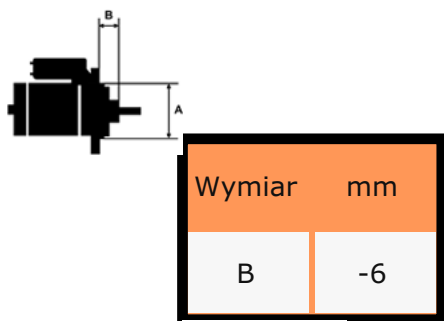

IKACJA

PRODU

KTU

PRZEZ	CITROE
NACZE	N,
NIE:	FIAT, P
	EUGEO
	T

NAPIĘC	12V
IE:	

MOC:	1.1 kW
------	--------

LICZBA 3 (1 GWINTO
OTWORÓW WANY)
MOCUJĄCYC
H:

UWAGI	
:	