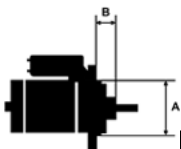

IKACJA

PRODU

KTU

PRZEZ	CITROE
NACZE	N,
NIE:	FIAT, P
	EUGEO
	T

NAPIĘC	12V
IE:	

MOC:	1.1 kW
------	--------

LICZBA 3 (1 GWINTO
OTWORÓW WANY)
MOCUJĄCYC
H:

UWAGI	
:	