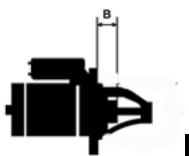

IKACJA

PRODUKTU	
NAPIĘCIE:	12V
MOC:	1,1 kW
LICZBA OTWORÓW MOCUJĄCYCH:	4 (2 GWINTO WANE)
UWAGI:	

Wymiar	mm
B	15,00

SOL 78

NUMER
Y REFE
RENCYJ
NE

PRODU CENT	OEM
Andre Nierma nn	011640
Bosch E xchang e	098602 1651
Delco	DRS39 03
Elstock	25-307 0
Friesen	808017 9
Hc	CS1260
Hella	8EA738 016-00 1