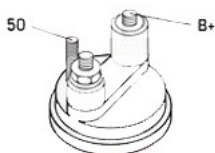

Opis produktu

SZCZE

GÓŁOW

E ZAST

OSOWA

NIE:

PEUGE	107 1.4 HDi/ DV4D	1398cc	od
OT		m	2005-

SPECYF

IKACJA

PRODUKTU	
NAPIĘCIE:	12V
MOC:	1,1 kW
LICZBA OTWORÓW MOCUJĄCYCH:	4 (2 GWINTO WANE)
UWAGI:	

Wymiar	mm
B	15,00

SOL 78

NUMER
Y REFE
RENCYJ
NE

PRODU CENT	OEM
Andre Nierma nn	011640
Bosch E xchang e	098602 1651
Delco	DRS39 03
Elstock	25-307 0
Friesen	808017 9
Hc	CS1260
Hella	8EA738 016-00 1